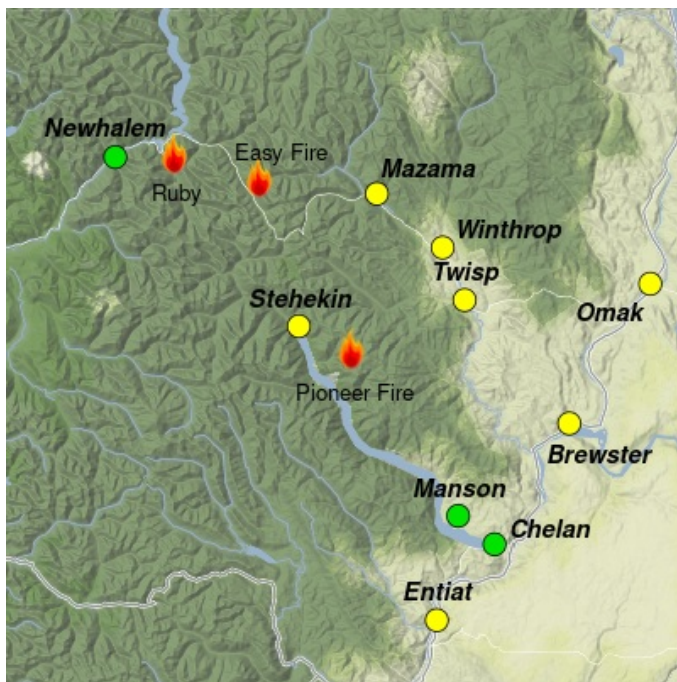

Perspectiva de Humo

North Central Washington - Pioneer and Easy Fires

15/08 - 16/08

Actualizado por Wildland Fire Air Quality Response Program agosto 15, 2024 at 08:40 PDT

Fuego

El incendio Easy abarca 2,130 acres sin crecimiento y está contenido en un 29%. El incendio Pioneer abarca 38,708 acres con un crecimiento de 228 acres y está contenido en un 18%. Se espera un comportamiento de fuego mínimo con retroceso, avance lento y combustión lenta. Para obtener la información más reciente, visite [Inciweb Incendio Pioneer](#) y [Inciweb Incendio Easy](#).

Humo

El Valle de Stehekin volverá a tener en general una calidad de aire MODERADA, pero en ocasiones podría variar de BUENA a IGS dependiendo de los cambios de viento y la ubicación dentro del valle en relación con la actividad de fuego. Los valles de Methow y del río Columbia continuarán viendo principalmente calidad de aire MODERADA, con potencialmente más horas de calidad de aire BUENA al anochecer en Winthrop y Twisp debido a los vientos con brisas del noroeste. En Manson y Chelan, se espera en general una calidad de aire BUENA, pero algunos períodos de MODERADA son posibles. El humo puede aumentar el viernes y sábado a medida que los vientos de transporte se vuelvan del sur y potencialmente arrastren humo de incendios al sur de nuestra ubicación.

Consejo del día

Guía para Padres con Hijos Que Han Sido Afectados por Incendios. [Visitar Guía](#).

Pronóstico del ICA* para el jueves

Estación	Ayer			mié 14/08	Pronóstico para hoy -- jue, ago 15	Pronóstico*	
	hora por hora					jue 15/08	vie 16/08
Chelan	6a	noon	6p	●	La calidad del aire en general será BUENA.	●	●
Manson	[Bar chart showing air quality data]			●	La calidad del aire en general será BUENA, pero podría haber períodos de calidad de aire MODERADA.	●	●
Entiat	No hourly data				La calidad del aire en general hoy es MODERADA pero podría haber varias horas de BUENA.	●	●
Brewster	No hourly data				La calidad del aire en general es MODERADA hoy, pero con varias horas de BUENA calidad de aire son probable.	●	●
Twisp	No hourly data				La calidad del aire en general será MODERADA hoy con varias horas de calidad de aire BUENA.	●	●
Omak	[Bar chart showing air quality data]			●	La calidad del aire general hoy es MODERADA.	●	●
Winthrop	No hourly data				Calidad de aire MODERADA en general hoy.	●	●
Mazama	No hourly data				La calidad del aire en general será MODERADA.	●	●
Stehekin	[Bar chart showing air quality data]			●	Calidad de aire MODERADA en general en el Valle de Stehekin.	●	●
Newhalem	No hourly data				La calidad del aire será BUENA en el valle superior de Skagit.	●	●

Emitido ago 15, 2024 por Mark Struthwolf (mstruthwolf@gmail.com)

Índice de Calidad del Aire (ICA)	Acciones para protegerse
● Buena	No se anticipan impactos a la salud.
● Moderada	Personas extraordinariamente sensibles deben considerar limitar esfuerzos físicos excesivos y prolongados al aire libre.
● IGS	Personas en Grupos Sensibles* deben reducir esfuerzos físicos excesivos y prolongados al aire libre.
● Insalubre	Personas en Grupos Sensible* deben evitar todo esfuerzo físico excesivo y prolongado al aire libre.
● Muy Insalubre	Todos deben evitar el esfuerzo físico excesivo y prolongado al aire libre.
● Peligrosa	Todos deben evitar toda actividad al aire libre.

***Relevo de responsabilidad:** Este pronóstico se basa solo en partículas finas; el ozono no está incluido. Los pronósticos pueden ser incorrectos; usar bajo su propio riesgo. Tenga cuidado ya que las condiciones pueden cambiar rápidamente. Consulte con su profesional médico cuando sea necesario. Grupos sensibles al humo deben tomar precauciones.

Additional Links

[Fire & Smoke Map](https://fire.airnow.gov/) -- <https://fire.airnow.gov/>

[WA DOE Smoke Monitor Data](https://enviwa.ecology.wa.gov/mobile/) -- <https://enviwa.ecology.wa.gov/mobile/>

[WA Smoke Blog](https://wasmoke.blogspot.com/) -- <https://wasmoke.blogspot.com/>

[WA Dept of Health - Smoke from fires](http://www.doh.wa.gov/smokefromfires) -- <http://www.doh.wa.gov/smokefromfires>